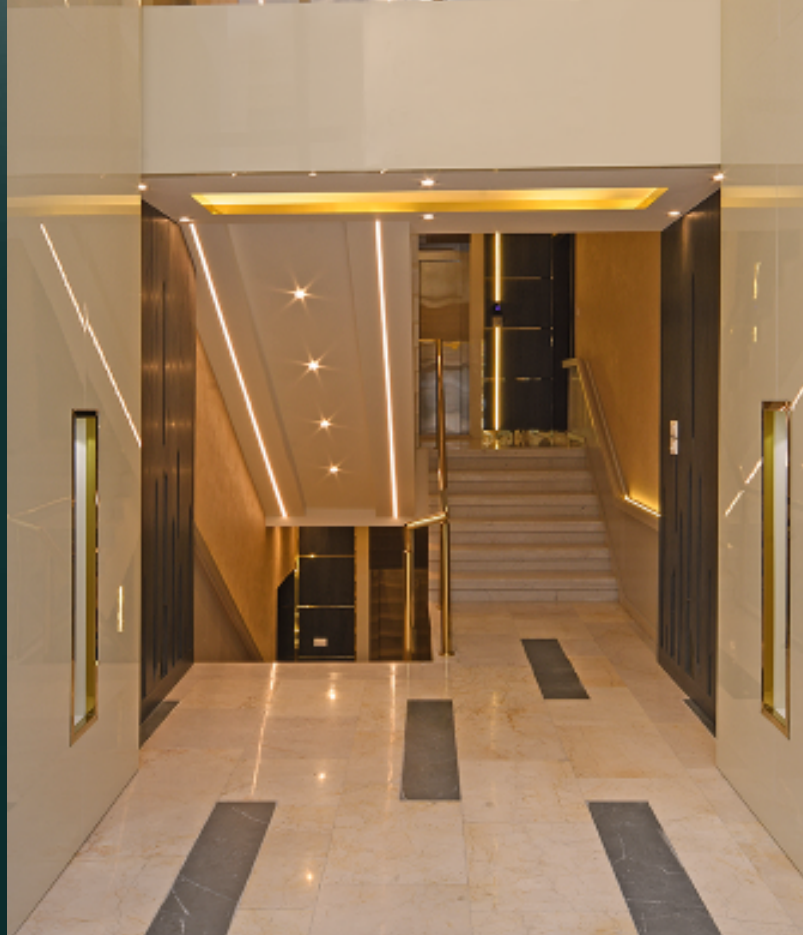

MAIN ENTRANCE
المدخل الرئيسي